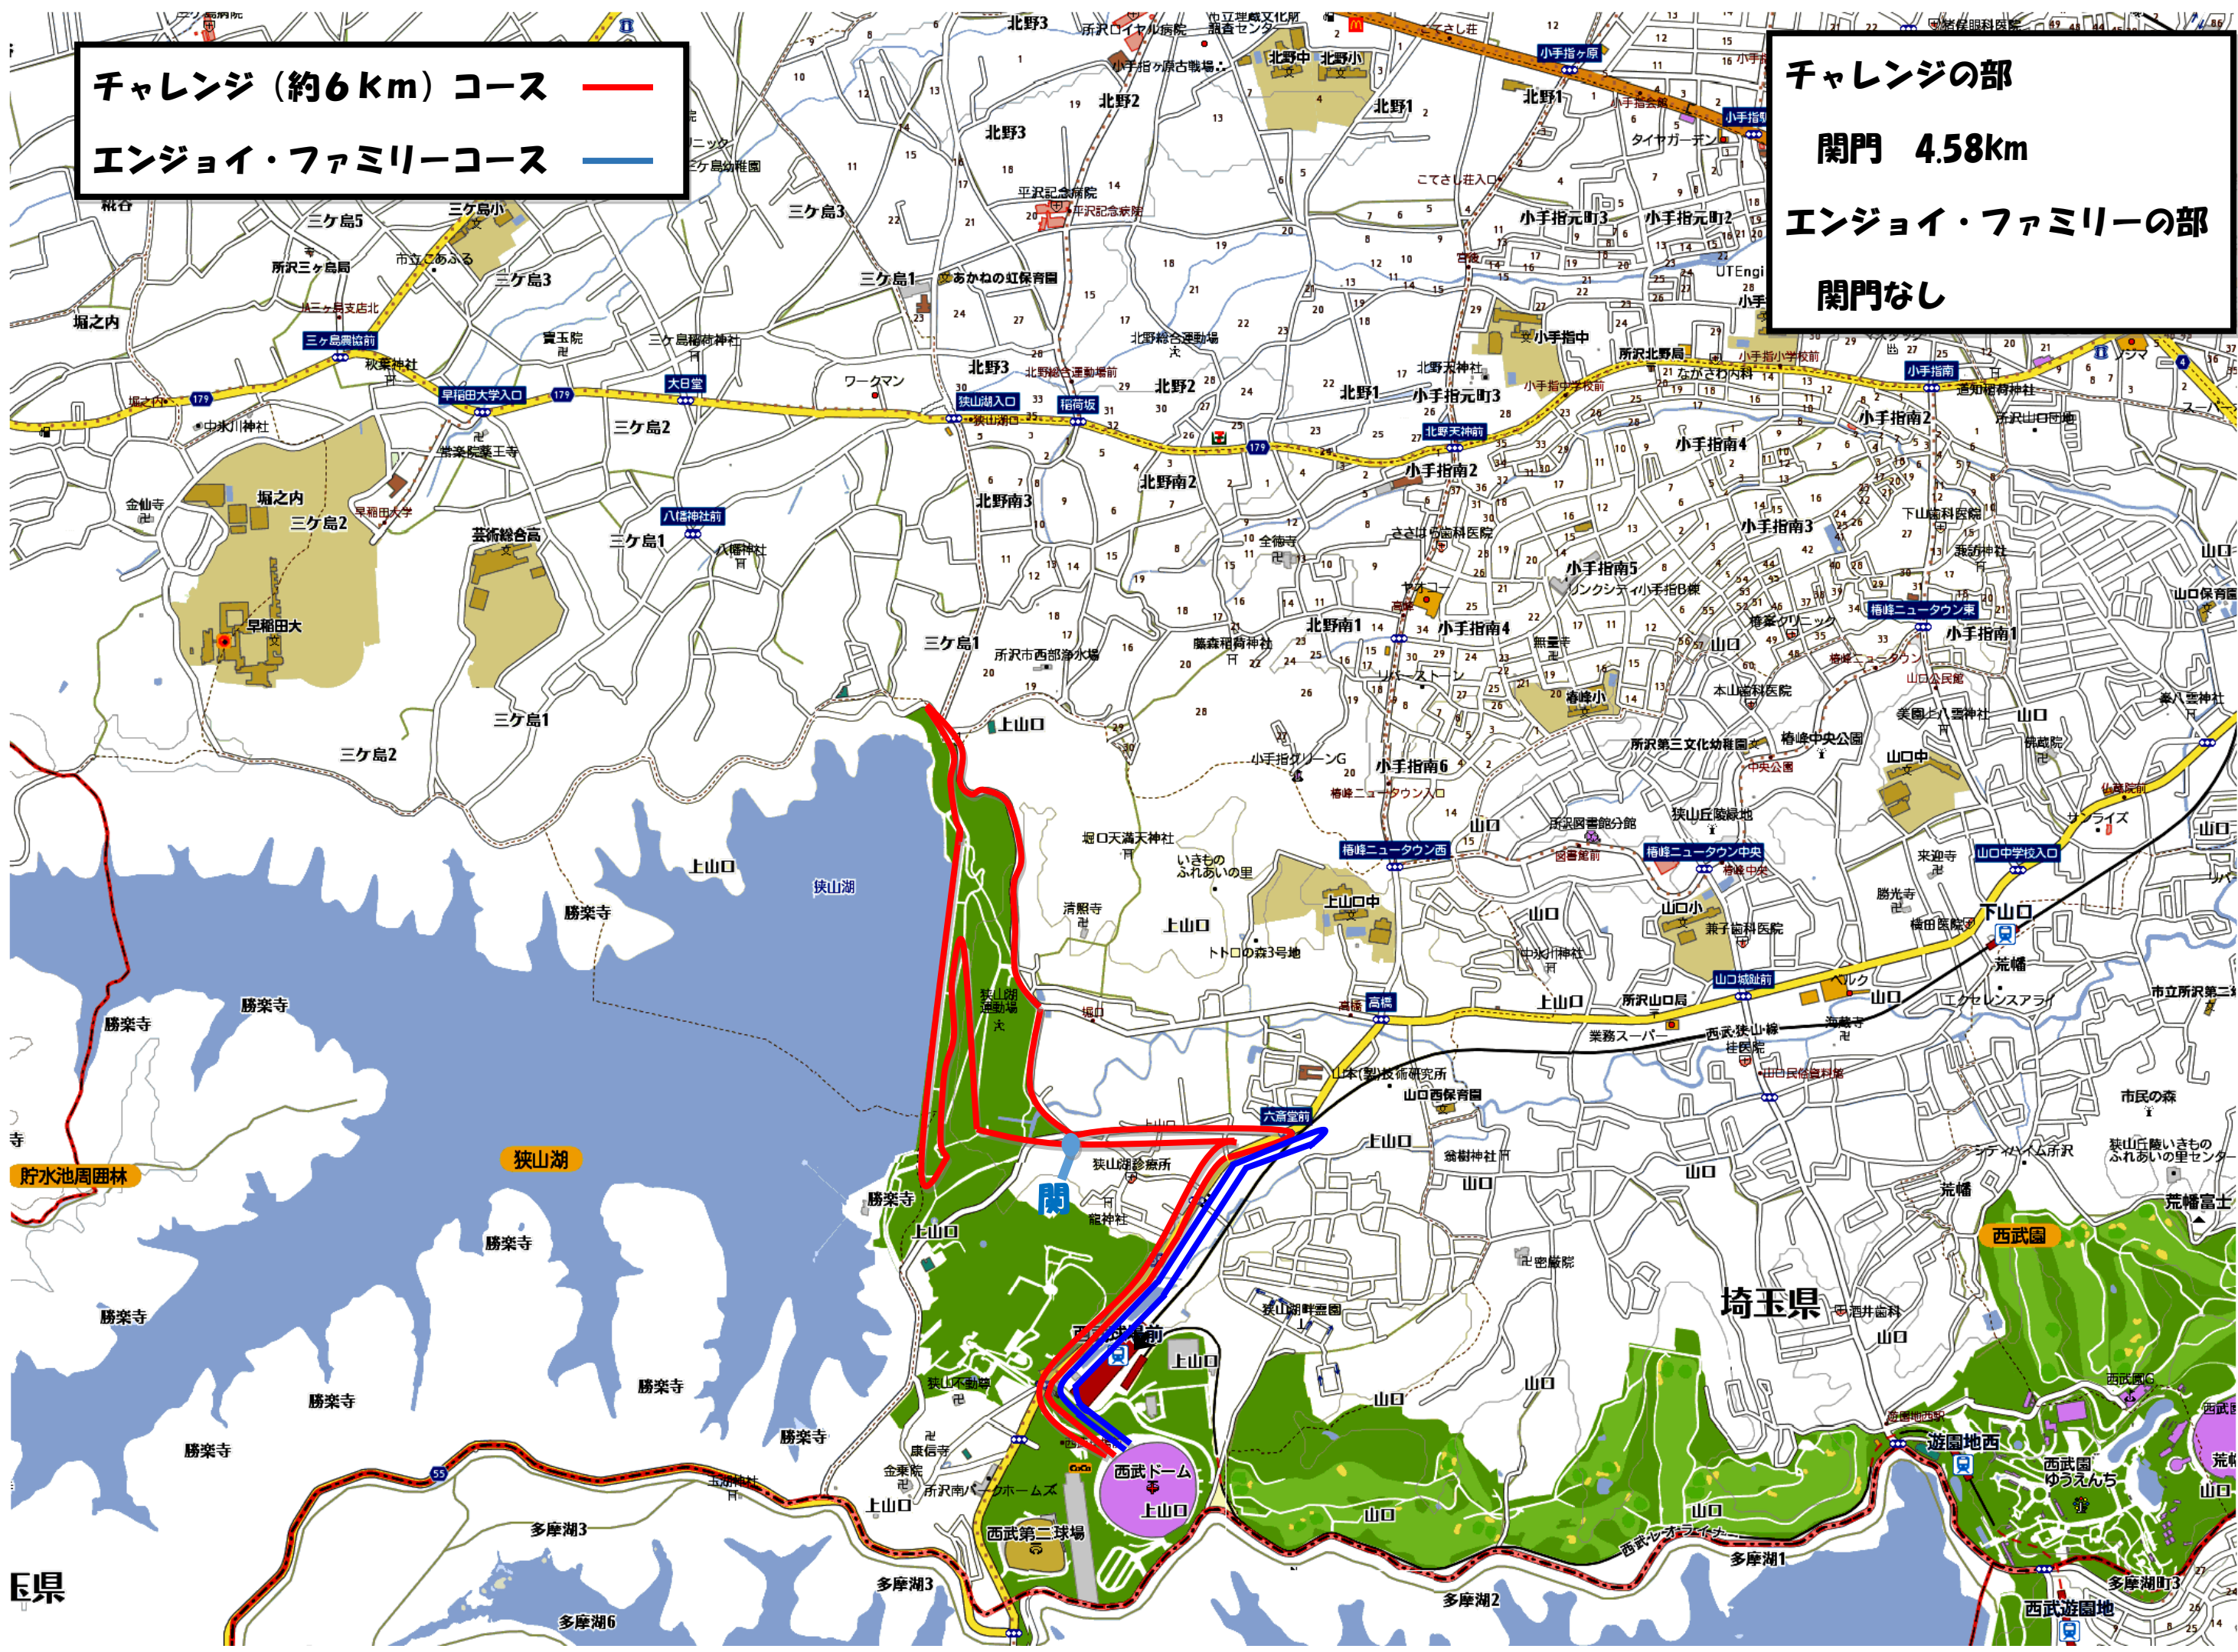

チャレンジ (約6km) コース —  
エンジョイ・ファミリーコース —

チャレンジの部  
関門 4.58km  
エンジョイ・ファミリーの部  
関門なし

埼玉県

埼玉県

埼玉県