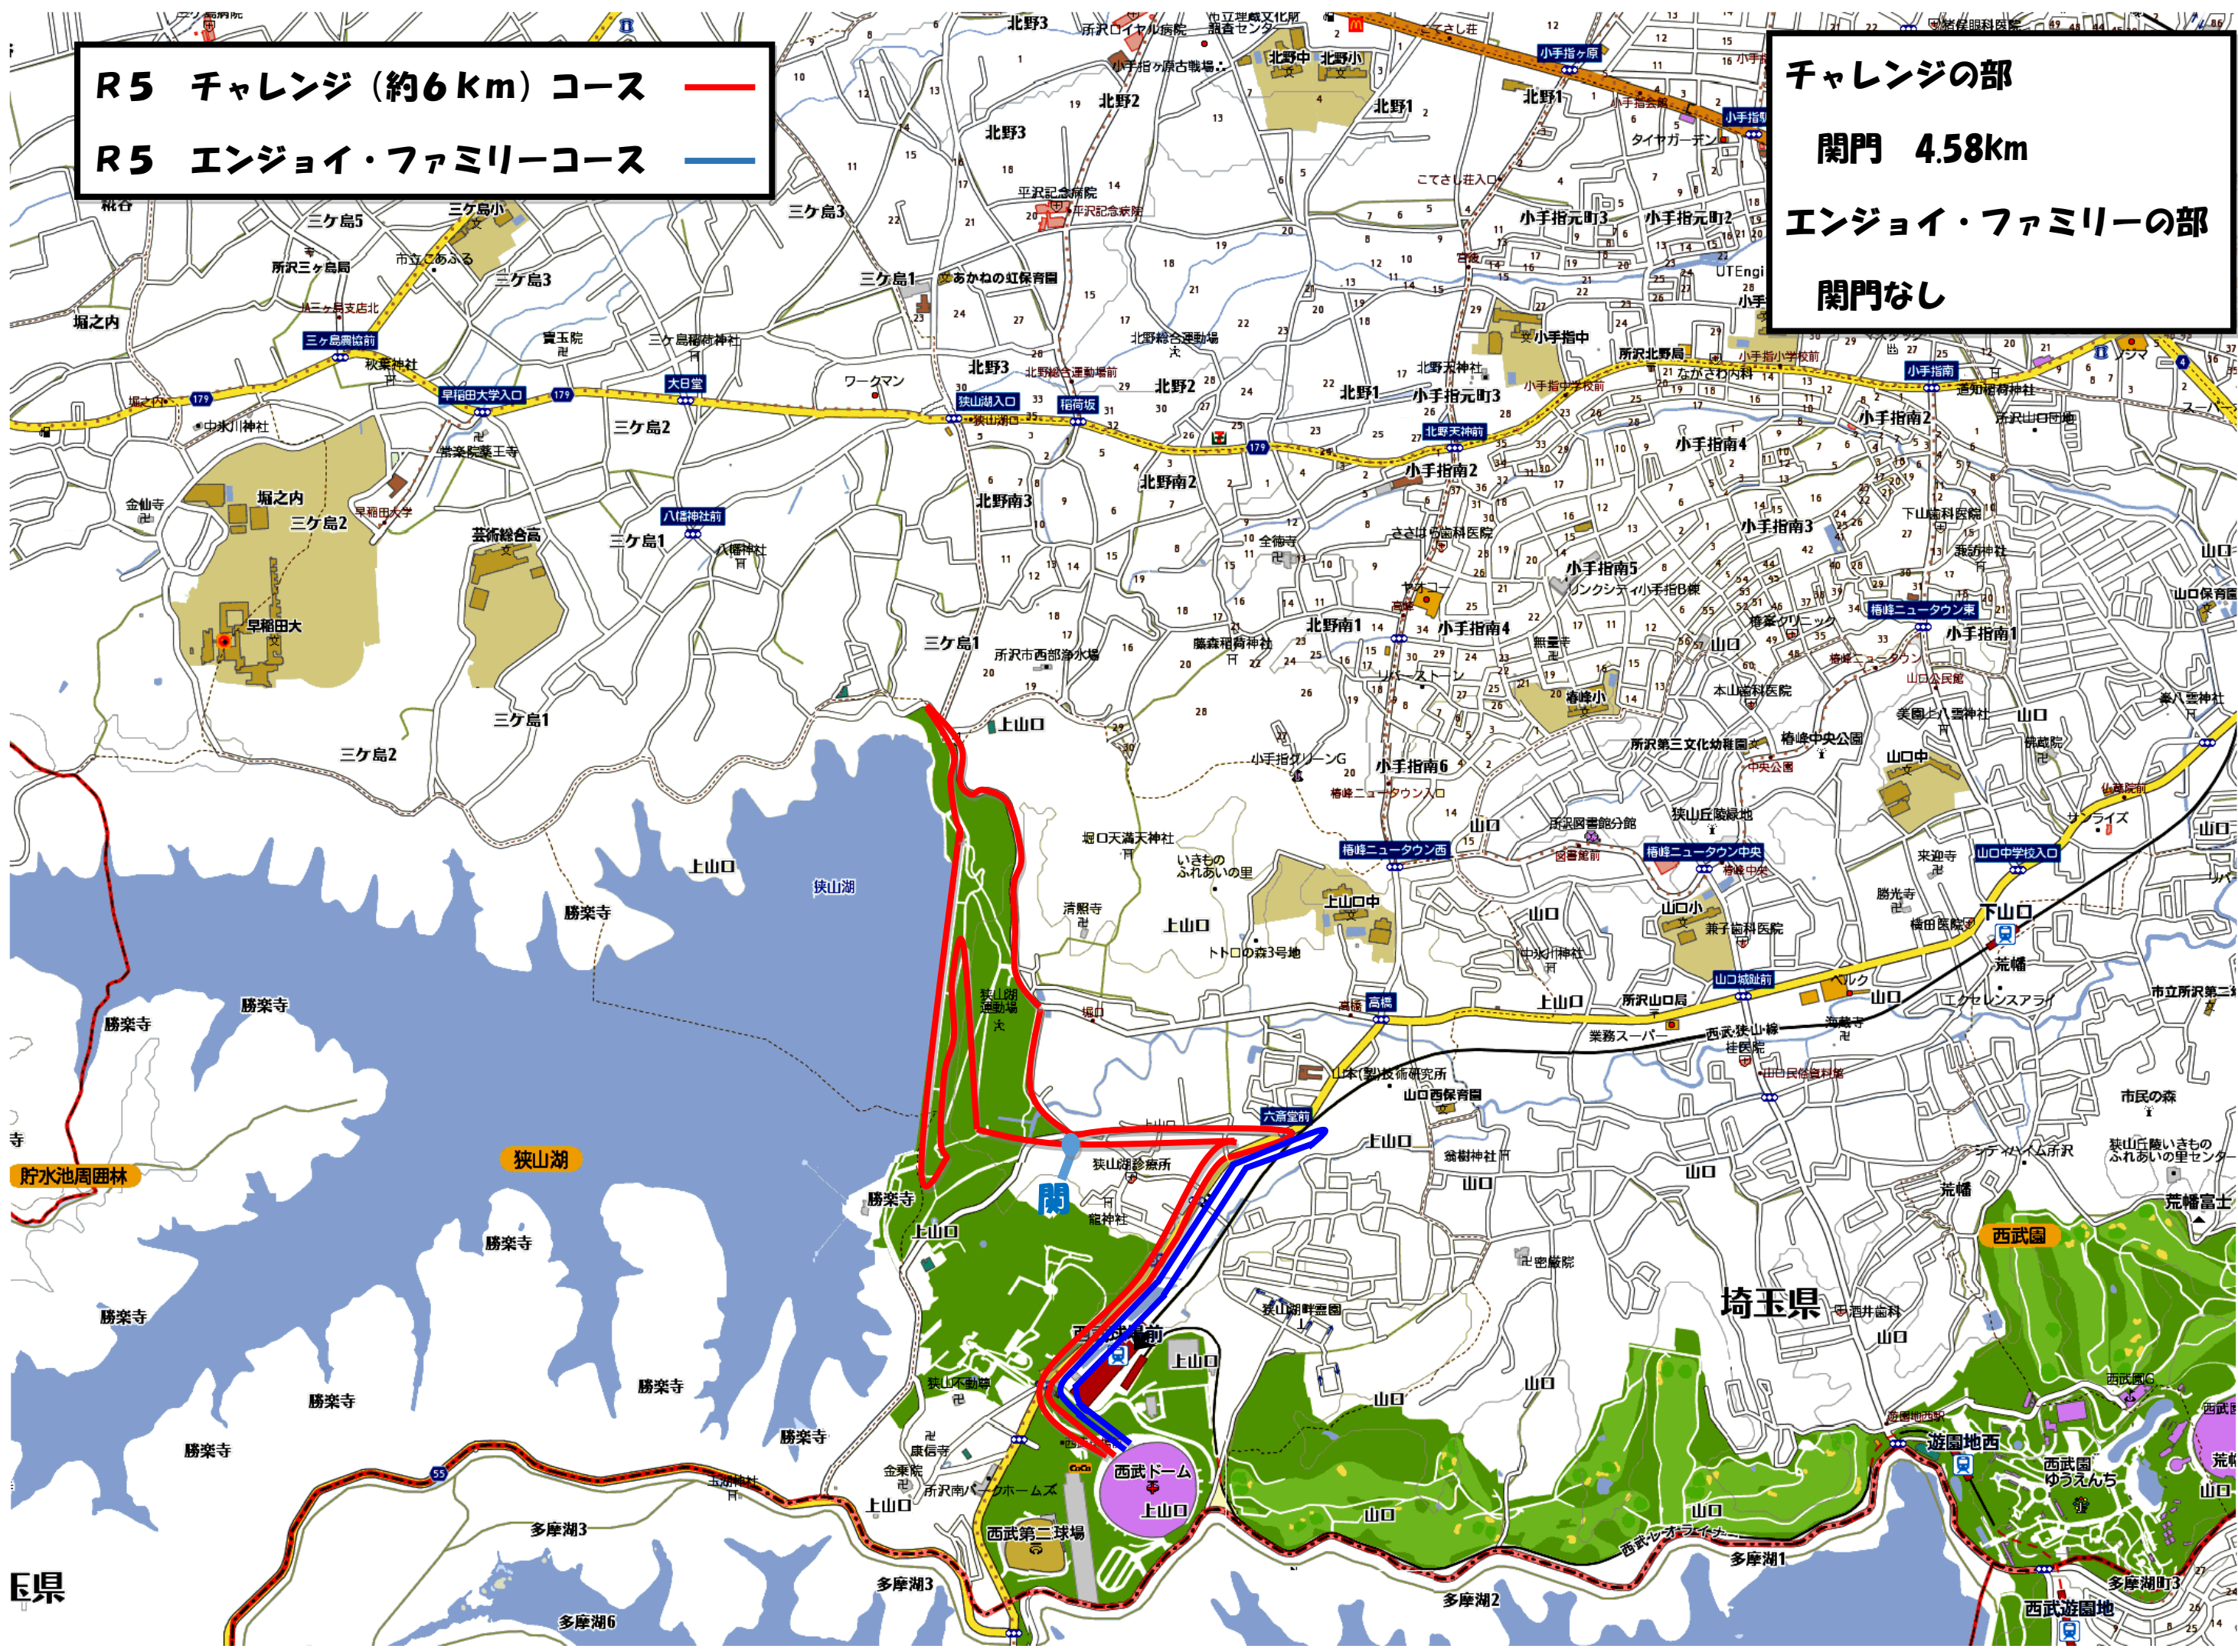

R5 チャレンジ (約6km) コース —
R5 エンジョイ・ファミリーコース —

チャレンジの部
関門 4.58km
エンジョイ・ファミリーの部
関門なし

埼玉県

埼玉県

西武園

西武園

西武園