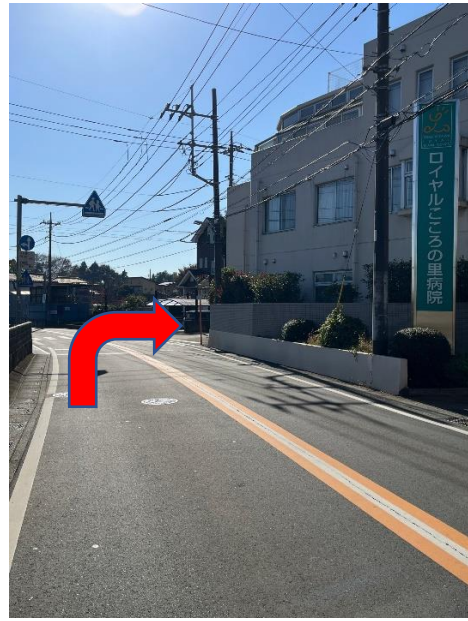

# 第34回所沢シティマラソン大会ハーフのコース変更点の紹介

2.8km 椿峰ニュータウン西交差点右折

8km 交差点を右折

8.3km 交差点の止まれを左折

8.5km 交差点を左折

8.7km 交差点の止まれを右折

9km 稲荷坂の交差点を直進

# 第34回所沢シティマラソン大会ハーフのコース変更点の紹介

9.1km T字交差点を左折

9.3km 交差点を直進

9.6km T字交差点を右折

9.8km 次の T字交差点を右折

10.8km 下田橋過ぎの交差点を左折

11.2km 八幡神社前交差点を右折