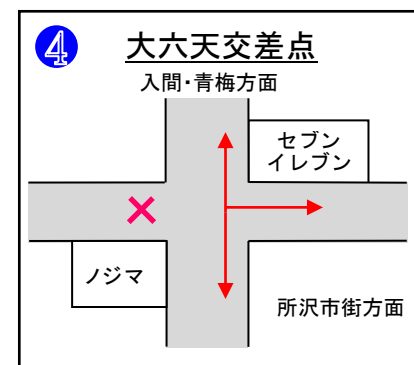

第34回所沢シティマラソン大会

広域迂回図

※ピンクの範囲が交通規制範囲です。
※緑色がシティマラソンコースです。
※赤色・茶色が迂回ルートです。

瑞穂・青梅方面

東大和・武蔵村山・立川方面

大会事務局 04-2998-9248

(大会当日)大会事務局 04-2926-2511