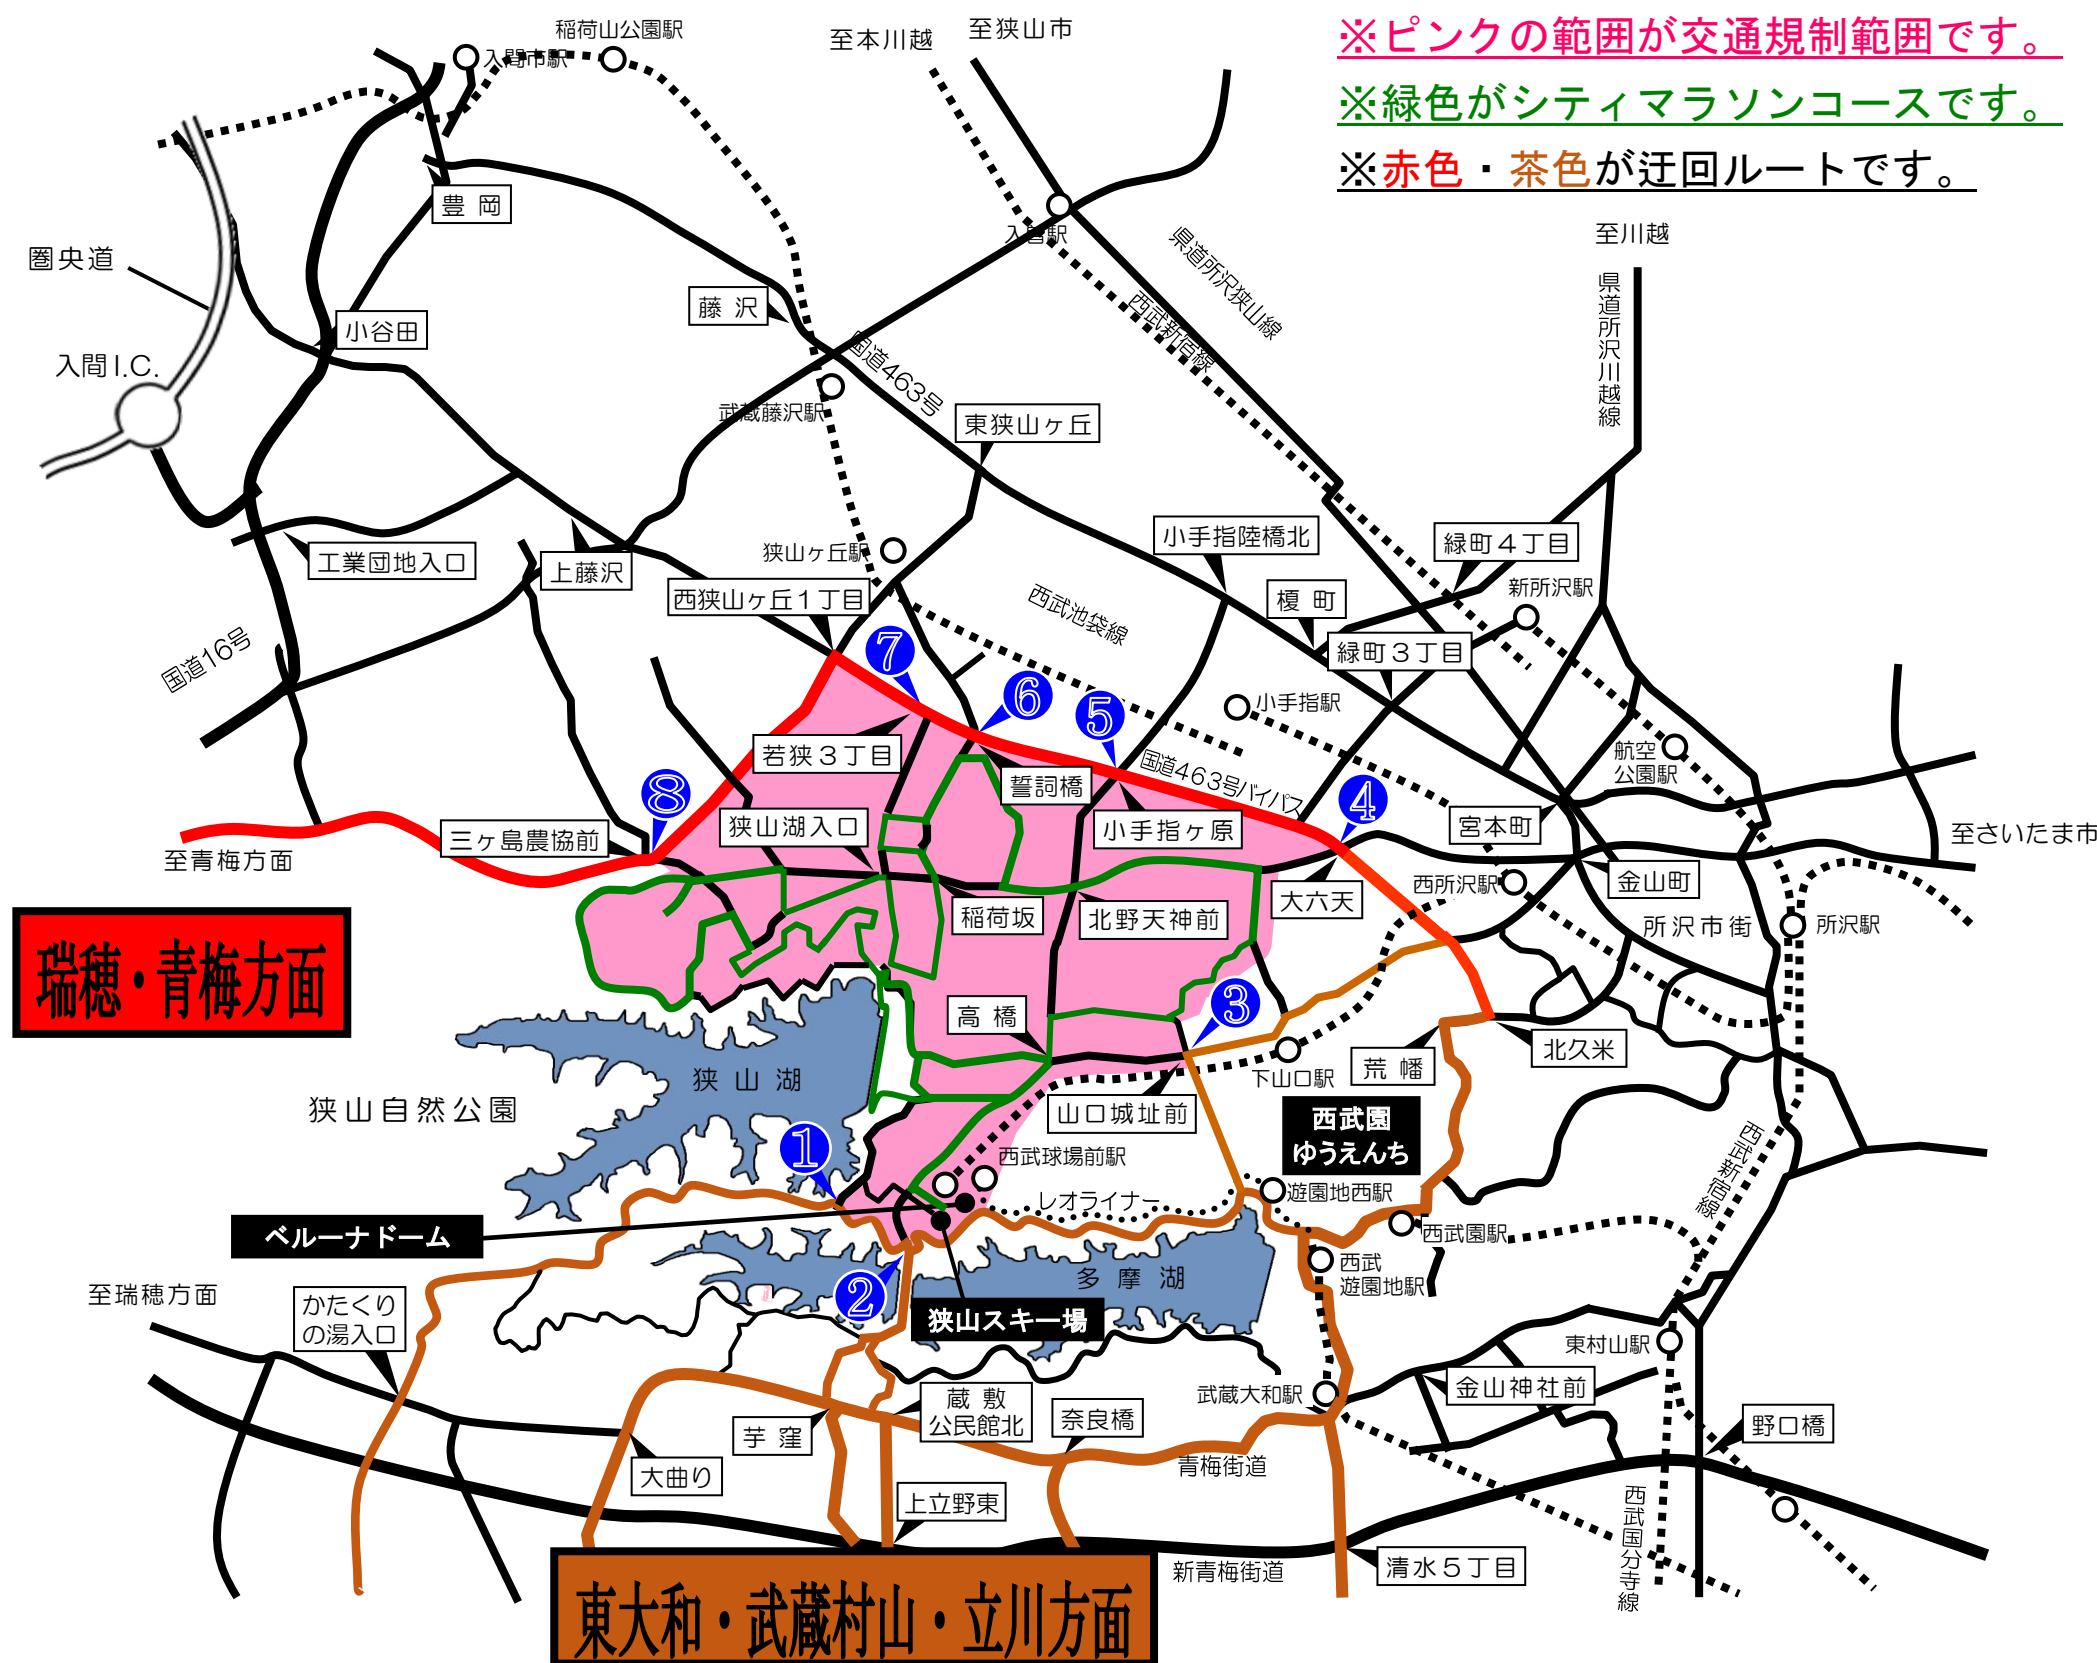

## 交通規制図

2023 雨天決行 **12/3** (日)

みなさまのご協力をお願いいたします

主催 所沢市・所沢市教育委員会・所沢市スポーツ協会

- 競技時間中、コース周辺は混雑が予想されます。車両の乗り入れはご遠慮ください。

8時20分～12時30分まで

は、**車両通行禁止**となります。

- 車両通行禁止時間内でも最終ランナーが通過しだい、規制を解除する場合がありますので、警察官または係員の指示に従ってください。

### 関門制限時間

- ① 9:30
- ② 10:25
- ③ 10:58

- ハーフ
- チャレンジ (約6km)
- エンジョイ (2km)
- ファミリー

車両通行禁止	
迂回路	

給水所

所沢市イメージマスコット「トコロん」

所沢シティマラソン大会実行委員会

# 第34回所沢シティマラソン大会

# 広域迂回図

※ピンクの範囲が交通規制範囲です。  
 ※緑色がシティマラソンコースです。  
 ※赤色・茶色が迂回ルートです。

**瑞穂・青梅方面**

**東大和・武蔵村山・立川方面**

大会事務局 04-2998-9248

(大会当日)大会事務局 04-2926-2511