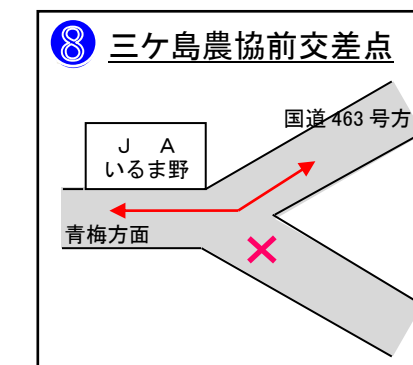

第34回所沢シティマラソン大会

広域迂回図

※ピンクの範囲が交通規制範囲です。
※緑色がシティマラソンコースです。
※赤色・茶色が迂回ルートです。

瑞穂・青梅方面

東大和・武蔵村山・立川方面

大会事務局 04-2998-9248

(大会当日)大会事務局 04-2926-2511