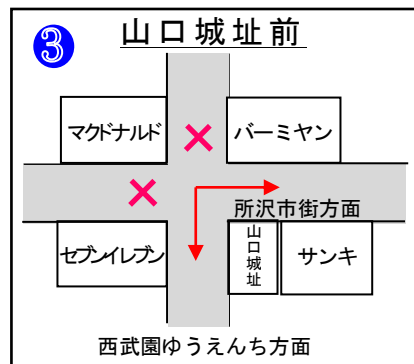

第34回所沢シティマラソン大会

広域迂回図

※ピンクの範囲が交通規制範囲です。
※緑色がシティマラソンコースです。
※赤色・茶色が迂回ルートです。

瑞穂・青梅方面

東大和・武蔵村山・立川方面

大会事務局 04-2998-9248

(大会当日)大会事務局 04-2926-2511