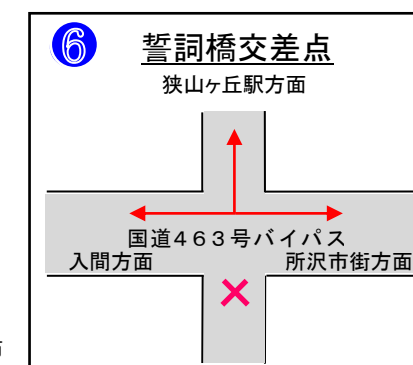

第34回所沢シティマラソン大会

広域迂回図

※ピンクの範囲が交通規制範囲です。
※緑色がシティマラソンコースです。
※赤色・茶色が迂回ルートです。

瑞穂・青梅方面

東大和・武蔵村山・立川方面

大会事務局 04-2998-9248

(大会当日)大会事務局 04-2926-2511