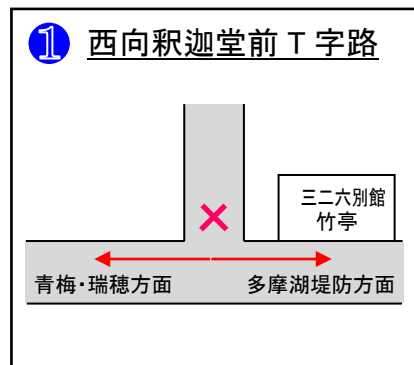

第34回所沢シティマラソン大会

広域迂回図

※ピンクの範囲が交通規制範囲です。
※緑色がシティマラソンコースです。
※赤色・茶色が迂回ルートです。

瑞穂・青梅方面

東大和・武蔵村山・立川方面

大会事務局 04-2998-9248

(大会当日)大会事務局 04-2926-2511