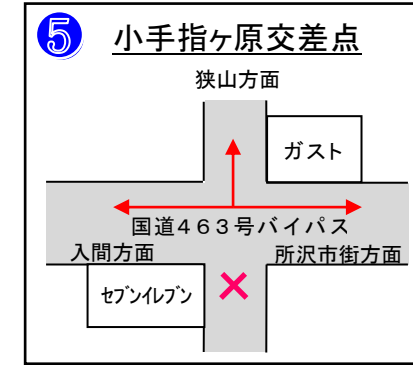

第34回所沢シティマラソン大会

広域迂回図

※ピンクの範囲が交通規制範囲です。
※緑色がシティマラソンコースです。
※赤色・茶色が迂回ルートです。

瑞穂・青梅方面

東大和・武蔵村山・立川方面

大会事務局 04-2998-9248

(大会当日)大会事務局 04-2926-2511