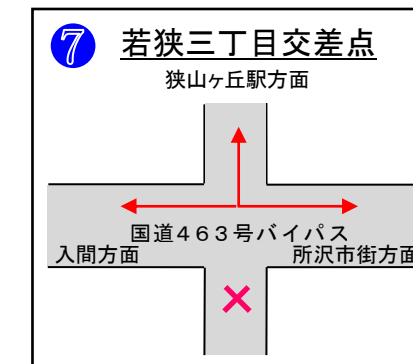

第34回所沢シティマラソン大会

広域迂回図

※ピンクの範囲が交通規制範囲です。
※緑色がシティマラソンコースです。
※赤色・茶色が迂回ルートです。

瑞穂・青梅方面

東大和・武蔵村山・立川方面

大会事務局 04-2998-9248

(大会当日)大会事務局 04-2926-2511