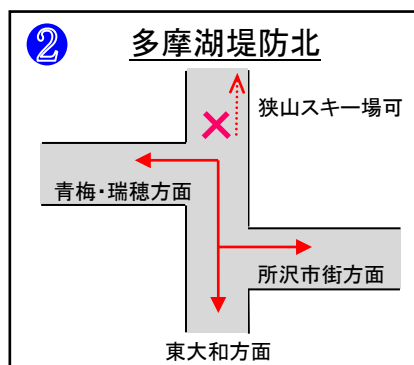

第34回所沢シティマラソン大会

広域迂回図

※ピンクの範囲が交通規制範囲です。
※緑色がシティマラソンコースです。
※赤色・茶色が迂回ルートです。

瑞穂・青梅方面

東大和・武蔵村山・立川方面

大会事務局 04-2998-9248

(大会当日)大会事務局 04-2926-2511