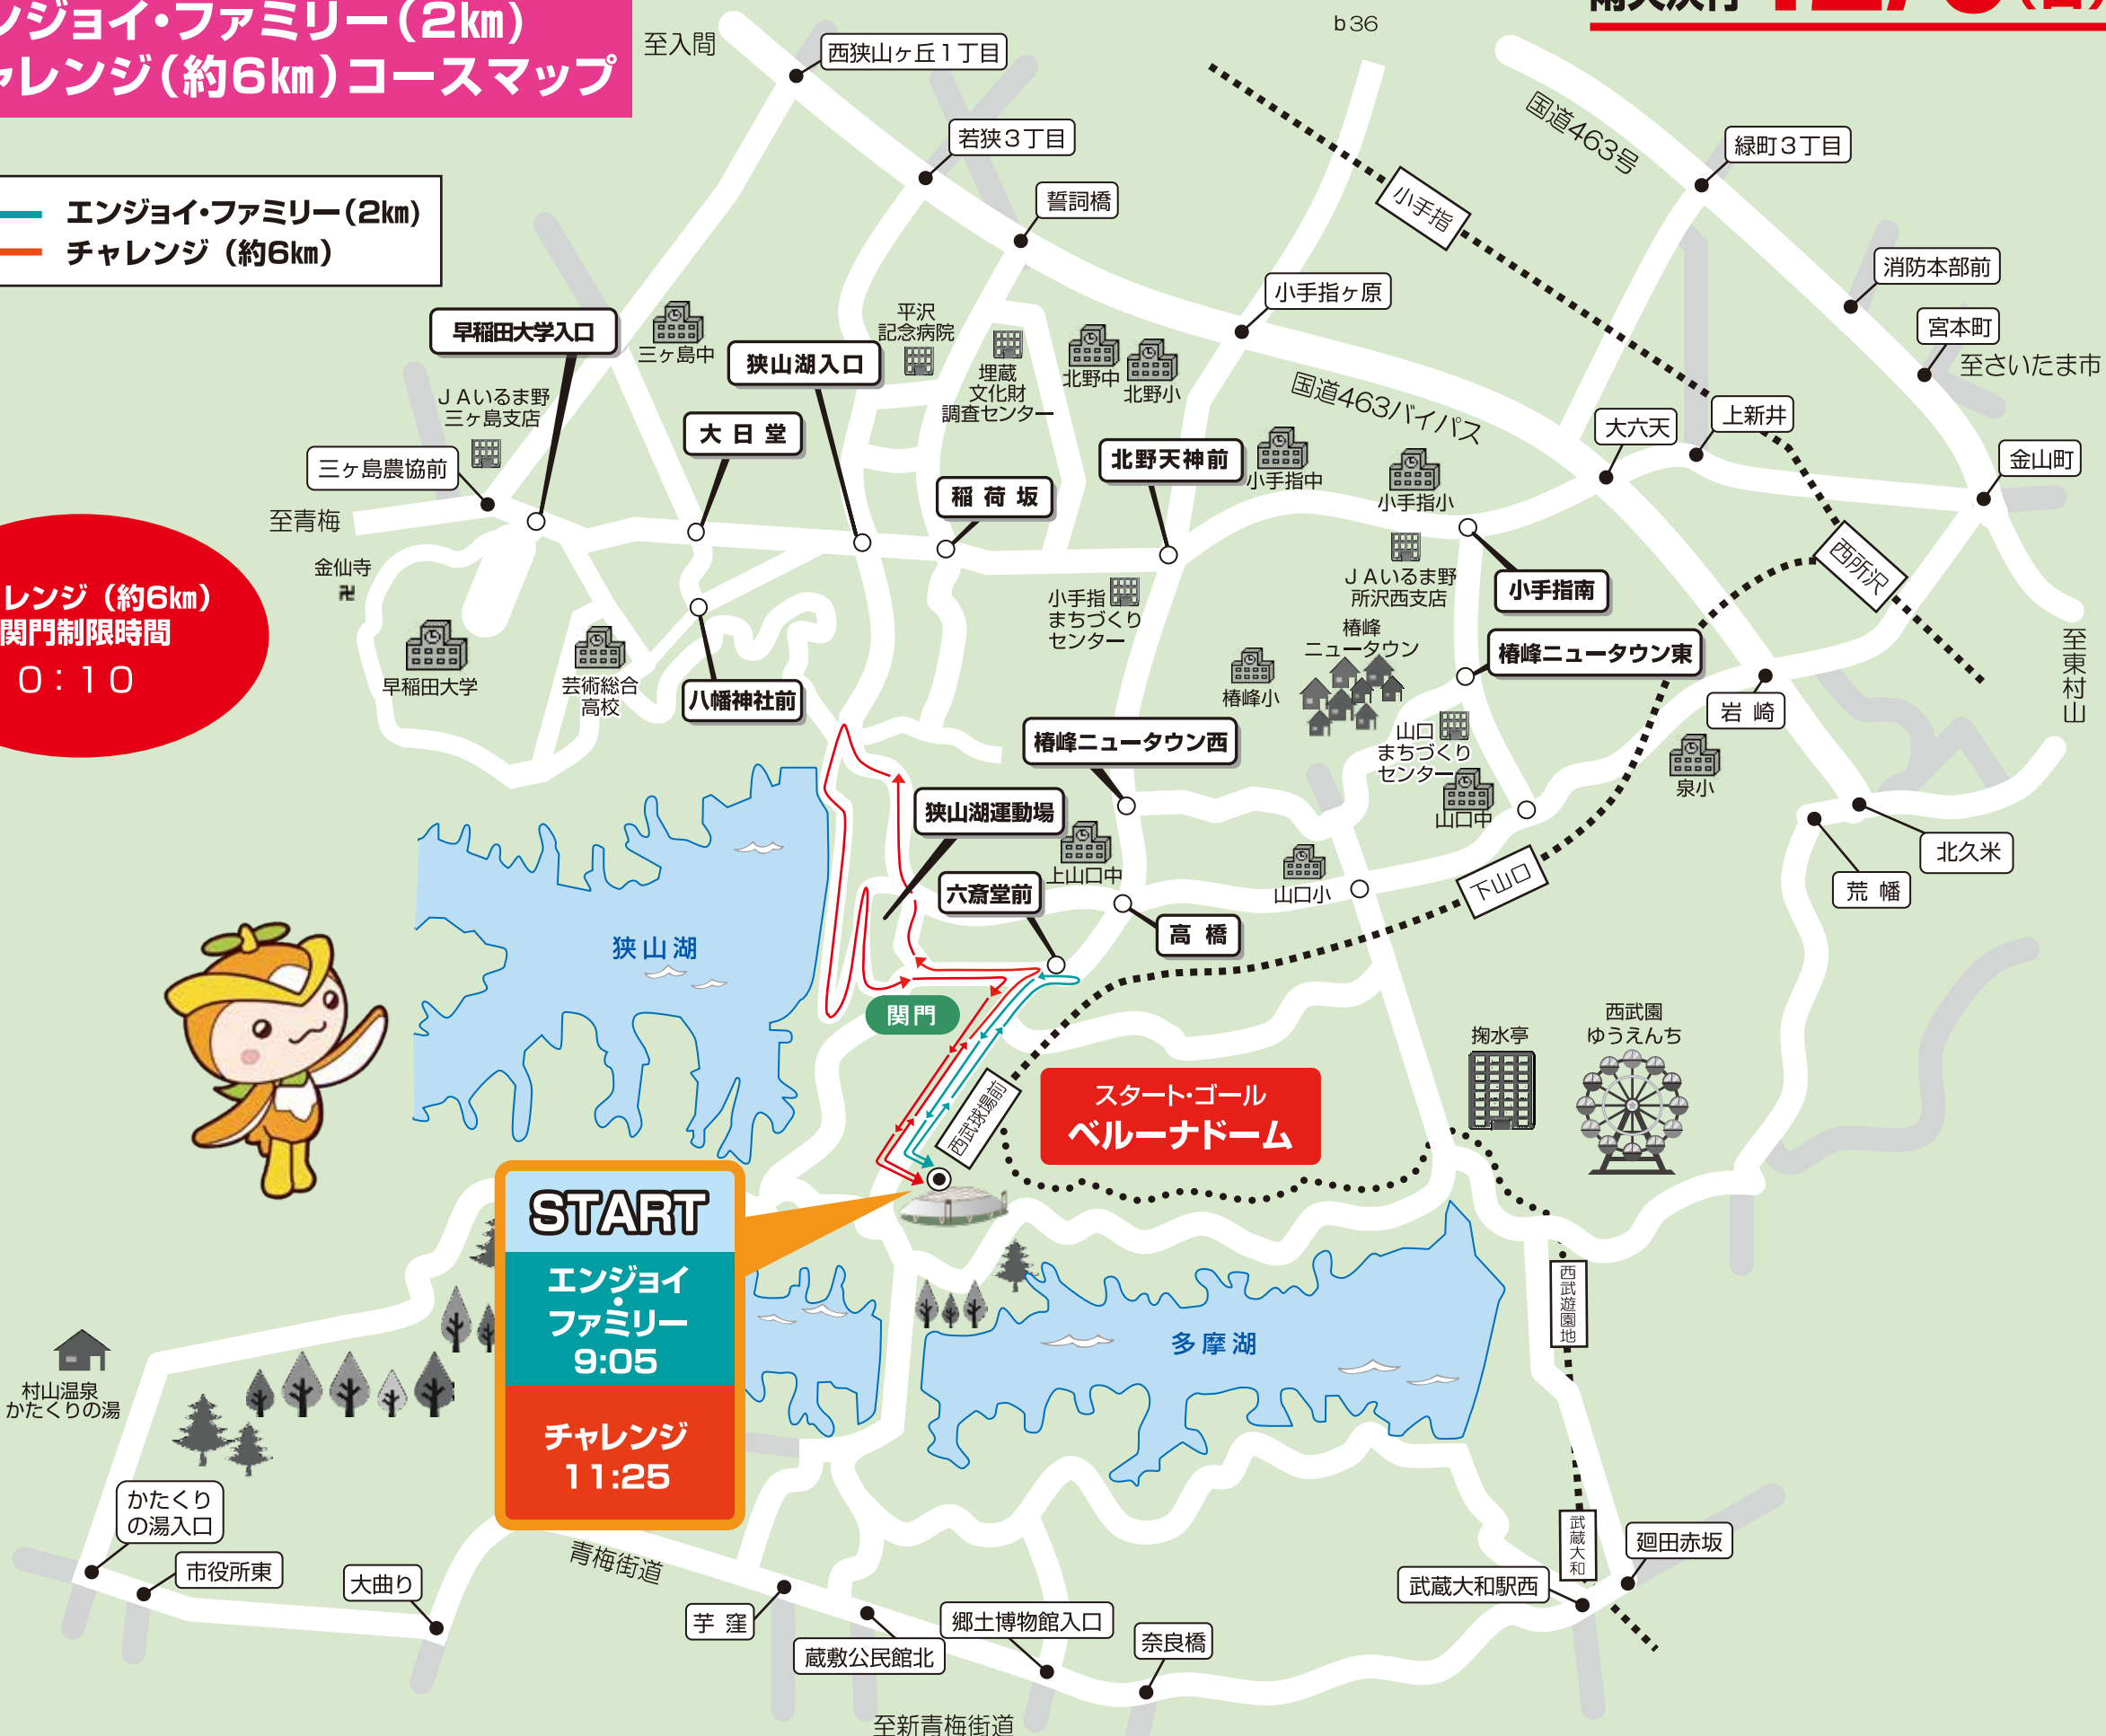

第34回所沢シティマラソン大会

2023 雨天決行 **12/3** (日)

エンジョイ・ファミリー (2km)
チャレンジ (約6km) コースマップ

— エンジョイ・ファミリー (2km)
— チャレンジ (約6km)

チャレンジ (約6km)
関門制限時間
0:10

START
エンジョイ
ファミリー
9:05
チャレンジ
11:25

スタート・ゴール
ベルーナドーム

関門