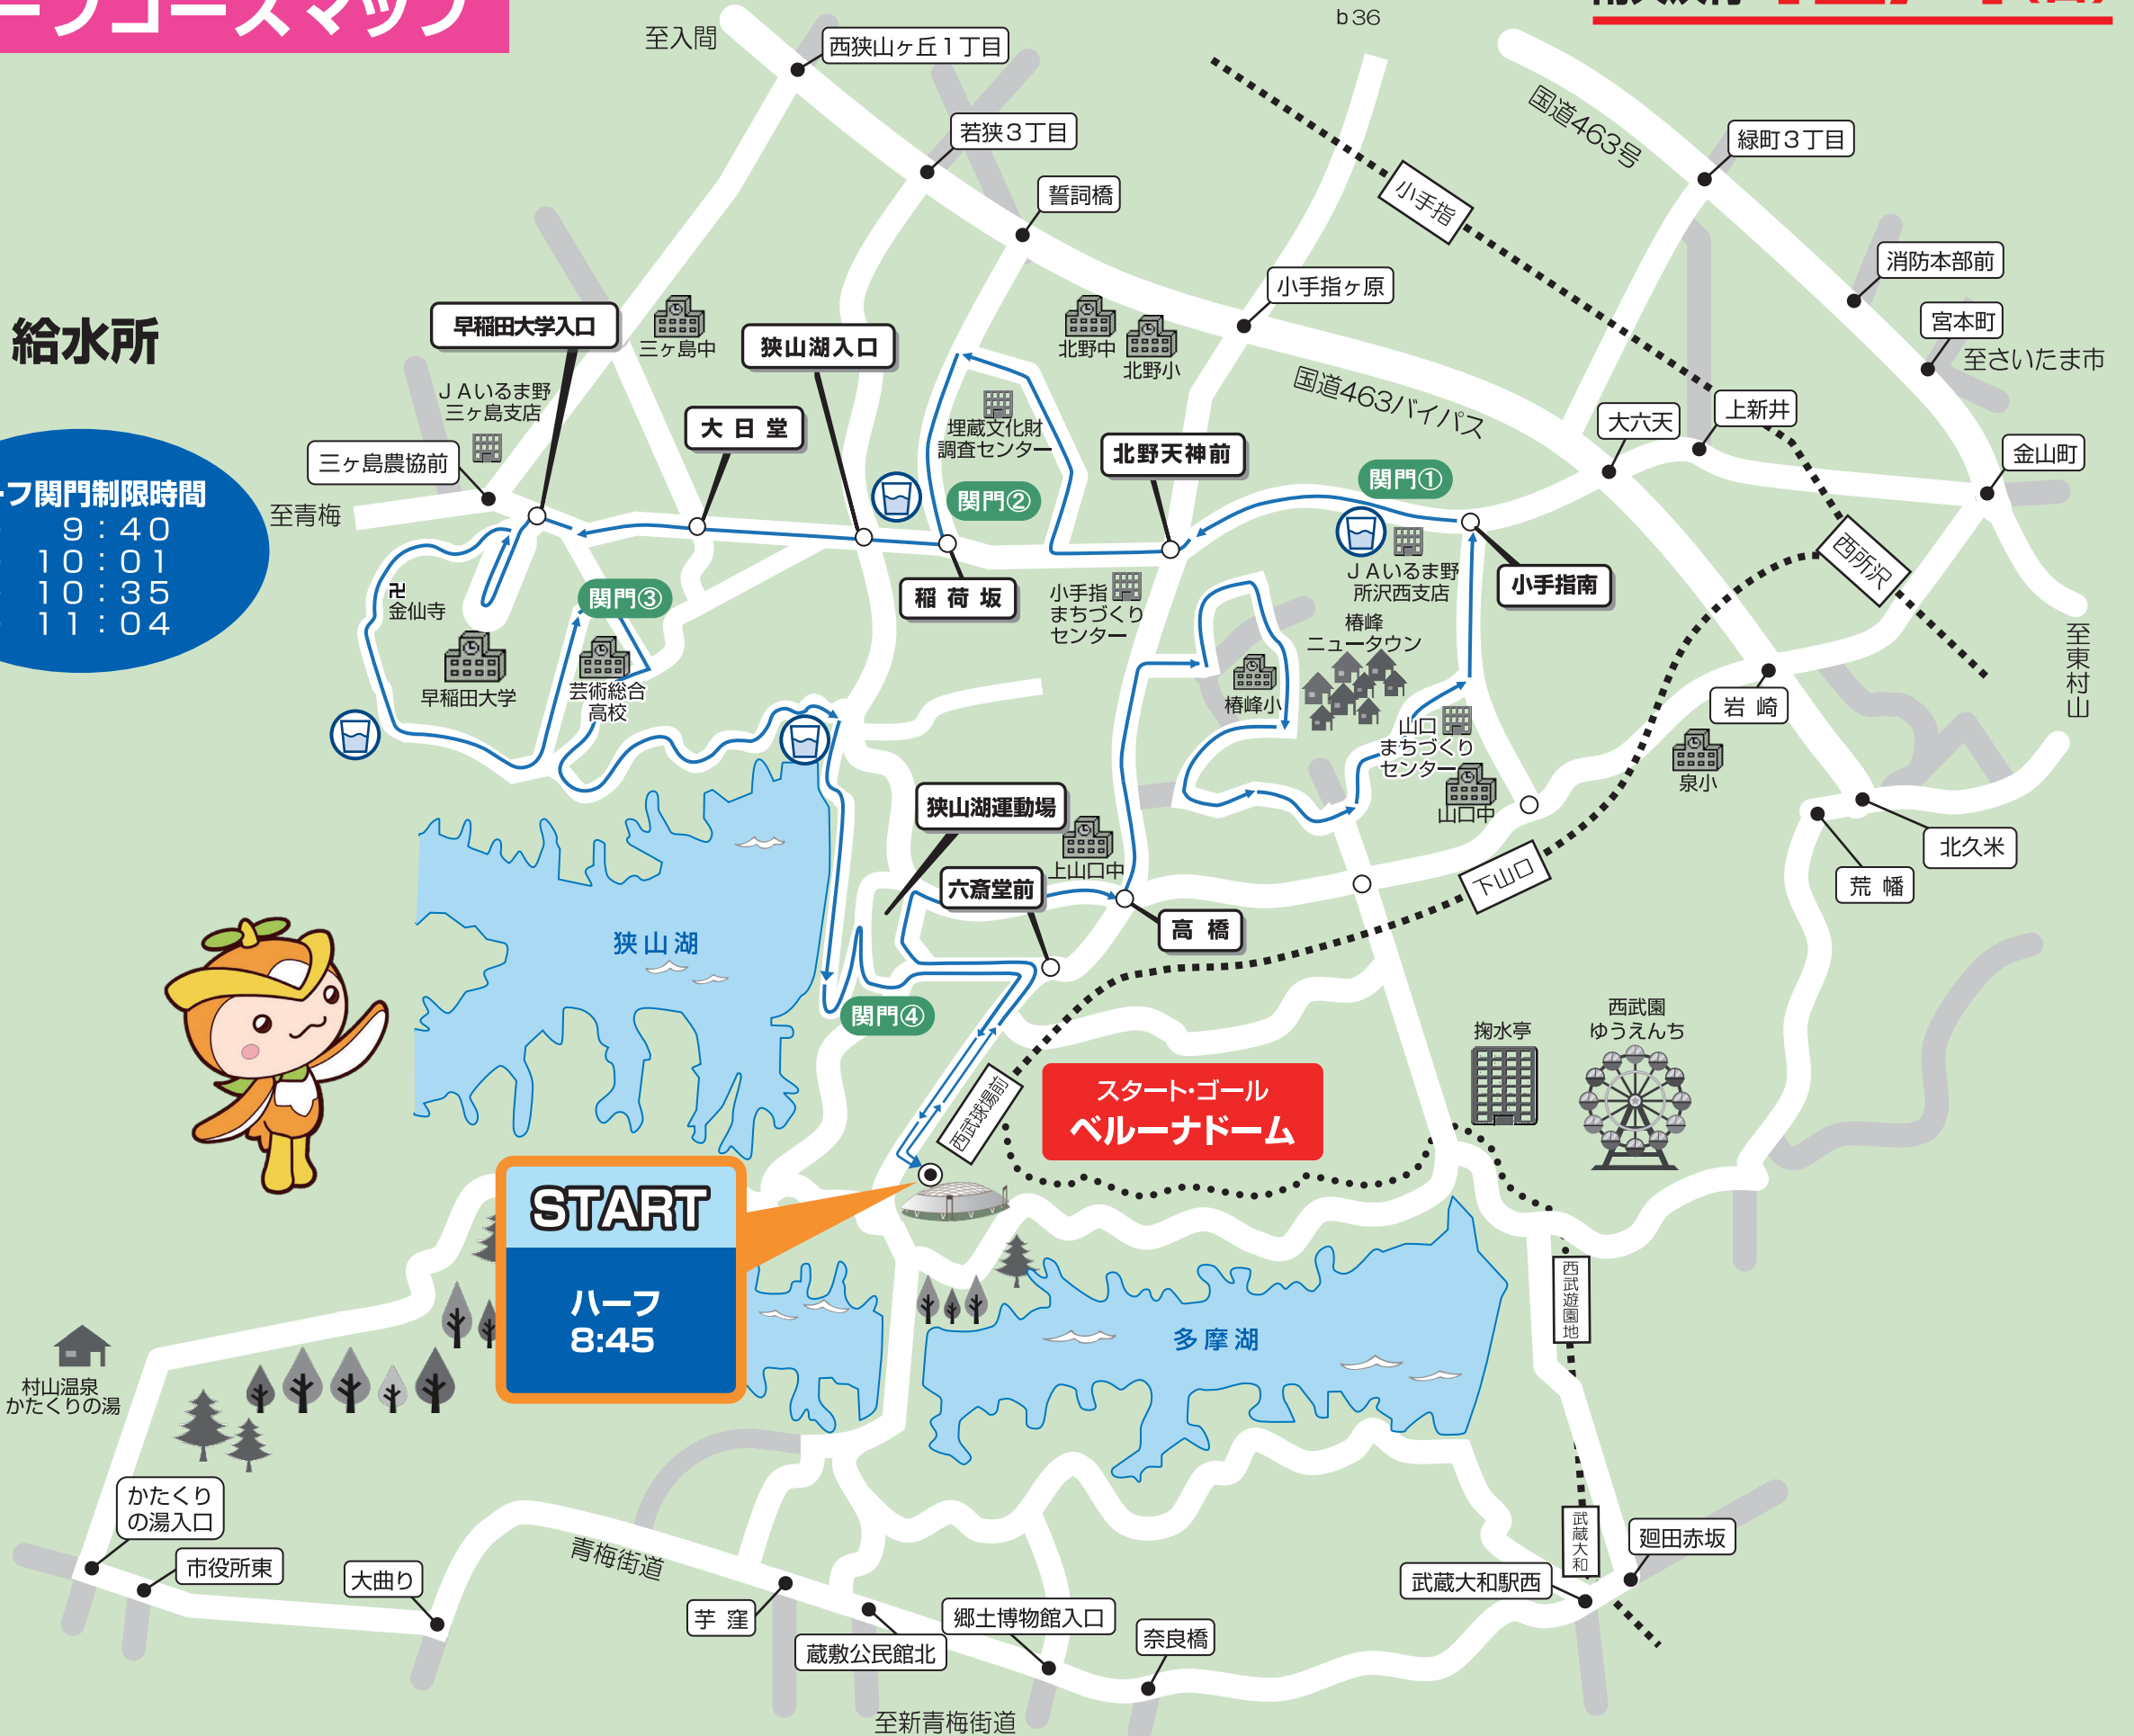

第33回所沢シティマラソン大会

ハーフコースマップ

2022 雨天決行 **12/4**(日)

給水所

ハーフ関門制限時間

- ① 9:40
- ② 10:01
- ③ 10:35
- ④ 11:04

START
ハーフ
8:45

スタート・ゴール
ブルーナドーム

早稲田大学入口

狭山湖入口

関門①

関門②

関門③

関門④

村山温泉
かたくりの湯

かたくりの湯入口

市役所東

大曲り

青梅街道

芋窪

蔵敷公民館北

郷土博物館入口

奈良橋

至新青梅街道

武蔵大和駅西

武蔵大和

廻田赤坂

西武遊園地

掬水亭

西武園
ゆうえんち

荒幡

北久米

岩崎

泉小

山口
まちづくり
センター

山口中

高橋

六斎堂前

狭山湖運動場

稲荷坂

北野天神前

埋蔵文化財
調査センター

大日堂

至青梅

早稲田大学

金仙寺

三ヶ島農協前

J Aいるま野
三ヶ島支店

三ヶ島中

西狭山ヶ丘1丁目

若狭3丁目

誓詞橋

北野中

北野小

小手指ヶ原

小手指

b36

国道463号

緑町3丁目

消防本部前

宮本町

至さいたま市

金山町

西所沢

大六天

上新井

小手指南

国道463バイパス

J Aいるま野
所沢西支店

榑峰
ニュータウン

榑峰小

至東村山

岩崎

北久米

荒幡

西武園
ゆうえんち

掬水亭

西武遊園地

西武遊園地

武蔵大和駅西

武蔵大和

廻田赤坂

奈良橋

郷土博物館入口

蔵敷公民館北

芋窪

青梅街道

大曲り

市役所東

かたくりの湯入口

村山温泉
かたくりの湯